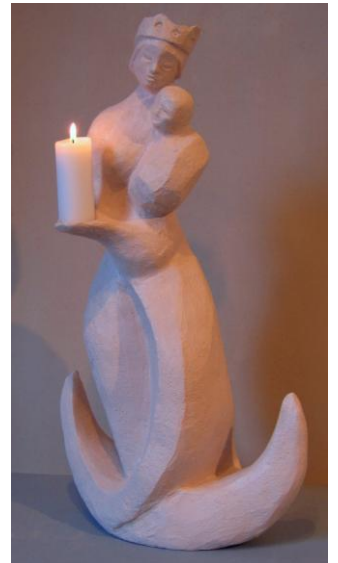

Titre

La Dame des Lumières

Fiche technique

Date de création 2008

Dimensions *Hauteur* 59 cm
Largeur 33 cm
Profondeur 16 cm

Matière Plâtre

Patine Blanche

Technique Modelage et tirage en plâtre

Thème Maternité

Style Figuratif stylisé

Fiche artistique

Une inspiration spirituelle pour cette « Dame des Lumières », invocation tendre et protectrice, liée au ciel et à la mer, à la lune et aux étoiles...
Les courbes à la fois puissantes et douces s'enroulent avec fluidité et la flamme éclaire doucement le visage et le cœur de la mère et son enfant.